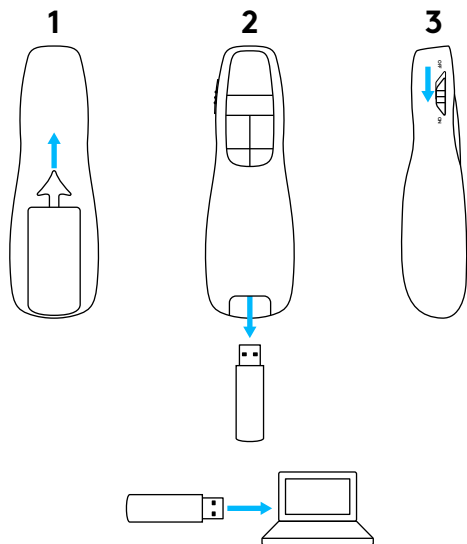

CONFIGURACIÓN

❓ www.logitech.com/support/r400