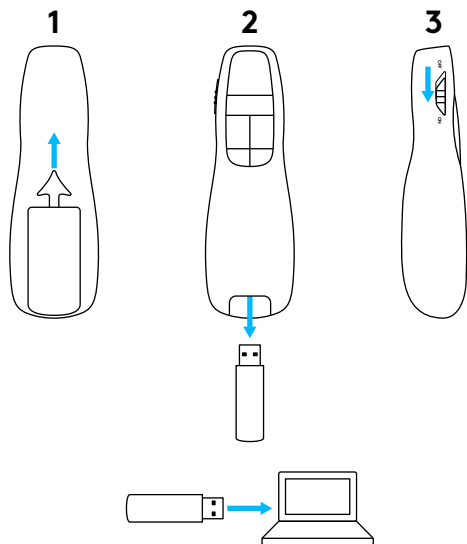

CONFIGURATION

? www.logitech.com/support/r400

FONCTIONNALITÉS

- 1 Pointeur laser
- 2 Diapositive précédente et suivante
- 3 Lancer le diaporama
- 4 Écran noir (dans certaines applications)

VOUS RENCONTREZ DES PROBLÈMES?