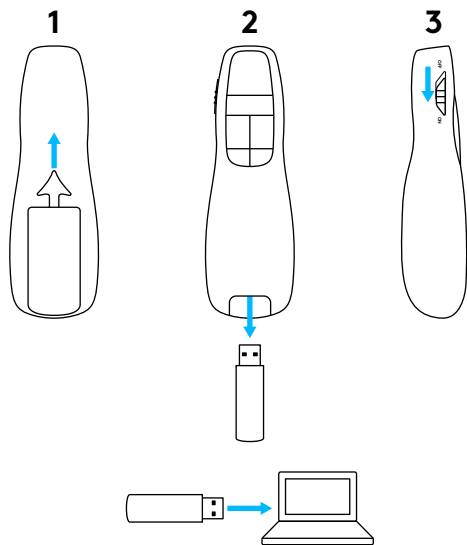

R400 LASER PRESENTATION REMOTE

Setup Guide | Guide d'installation

logitech®

3 ENGLISH

4 FRANÇAIS

5 ESPAÑOL

6 PORTUGUÊS

SETUP