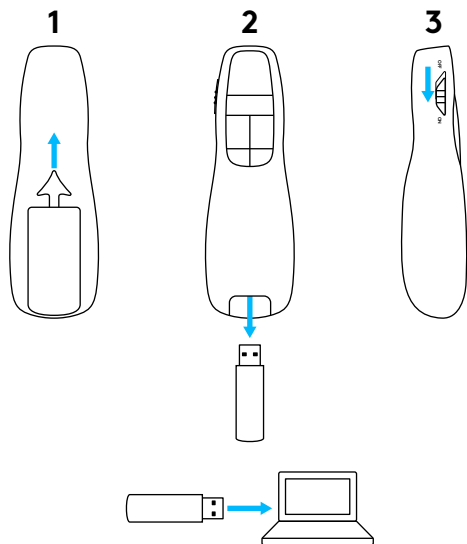

INSTALAÇÃO

? www.logitech.com/support/r400