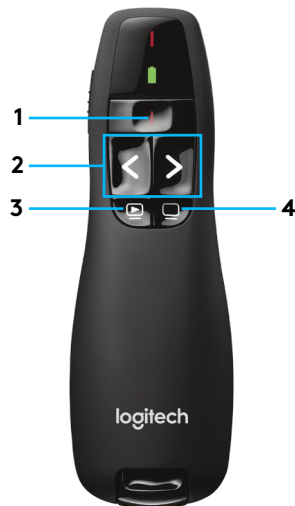

www.logitech.com/support/r400

FEATURES

- 1 Laser pointer
- 2 Slide forward and back
- 3 Launch slide show
- 4 Black screen
(in some applications)

HAVING PROBLEMS?

- 1 Batteries and polarity OK?
- 2 Power switch on?
- 3 Receiver plugged in?
- 4 Range OK
(up to 15 meters/50 feet)?
- 5 Try restarting
your computer.

CONFIGURATION

? www.logitech.com/support/r400

FONCTIONNALITÉS

- 1 Pointeur laser
- 2 Diapositive précédente et suivante
- 3 Lancer le diaporama
- 4 Écran noir (dans certaines applications)

VOUS RENCONTREZ DES PROBLÈMES?